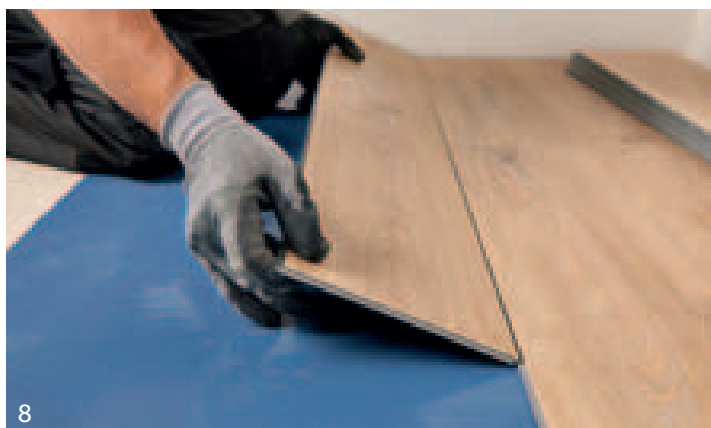

novilon®

C L I C K

Dílce se zámkovým systémem pro snadnou instalaci zakliknutím ve formátu prken.

150,5 x 23,7 cm | 2,14 m² (6 ks)

121,2 x 18,7 cm | 1,81 m² (8 ks)

Rozměrová stabilita dílců v kombinaci s přesným zámkovým spojem se postará o precizní spojení Vaší podlahy, kterou můžete používat ihned po pokládce.